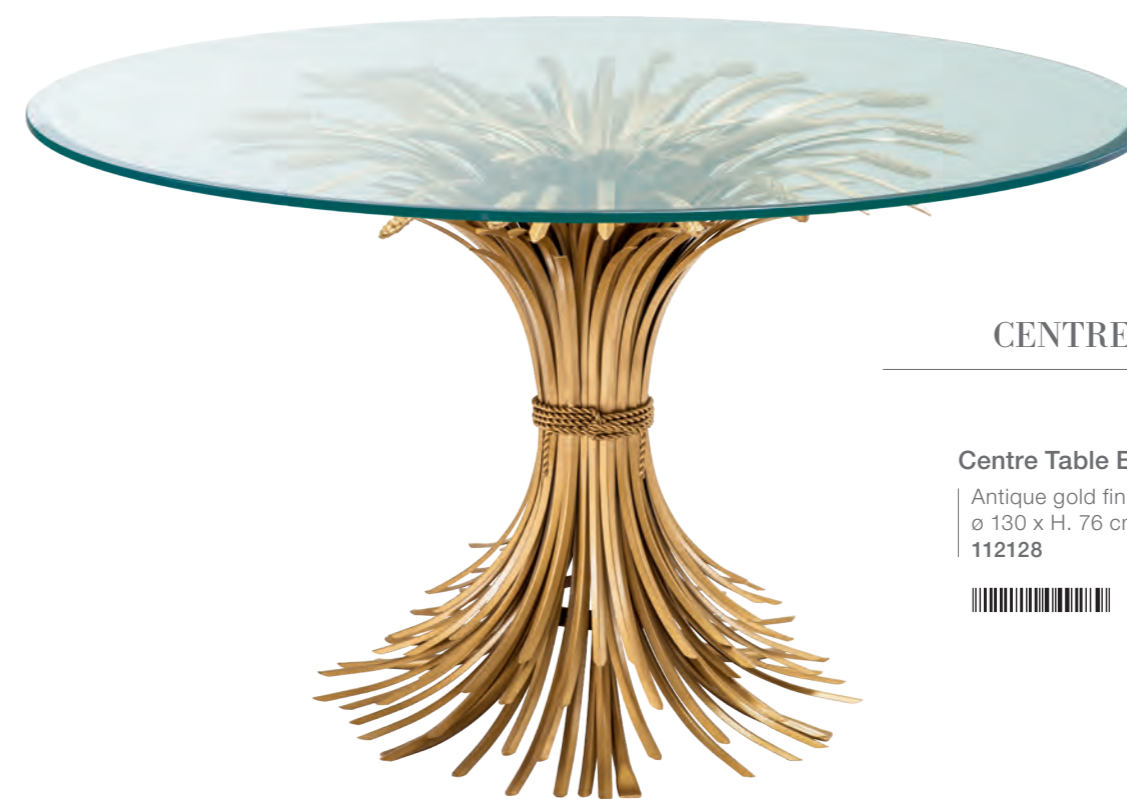

Antique gold finish | bevelled clear glass  
ø 90 x H. 70 cm  
**112127**

**CENTRE TABLE BONHEUR**

**Centre Table Bonheur ø 130 cm**

Antique gold finish | bevelled clear glass  
ø 130 x H. 76 cm  
**112128**