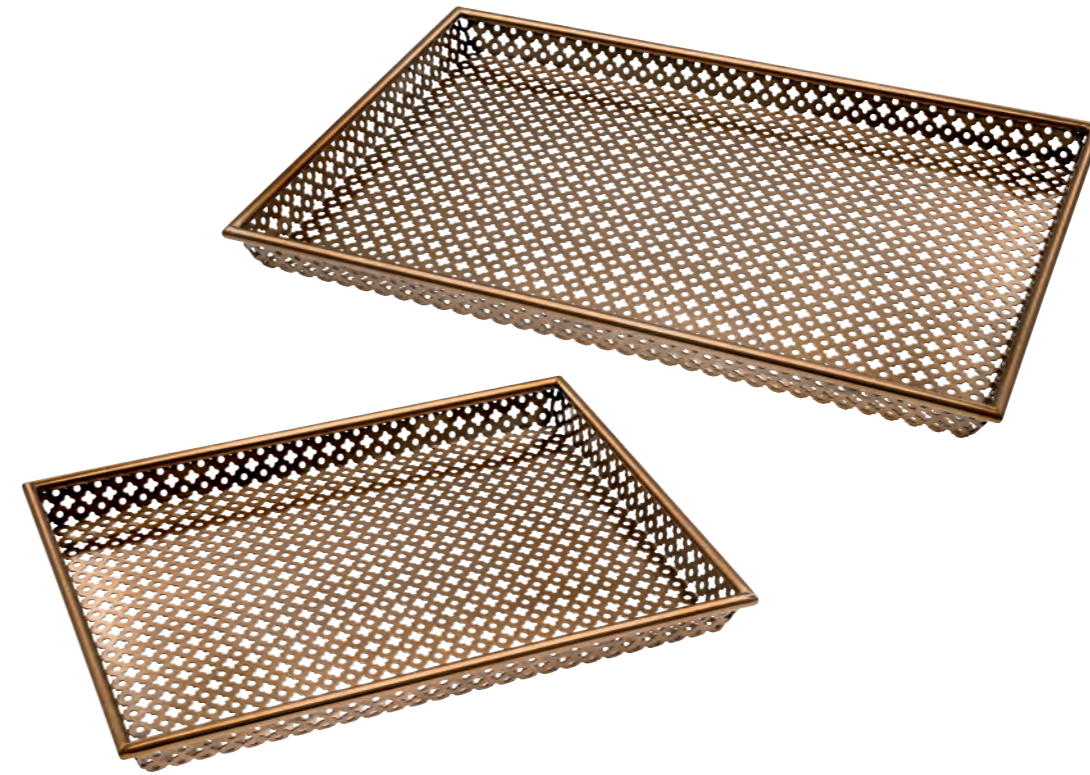

TRAY SIRENUSE

TRAY ERSA