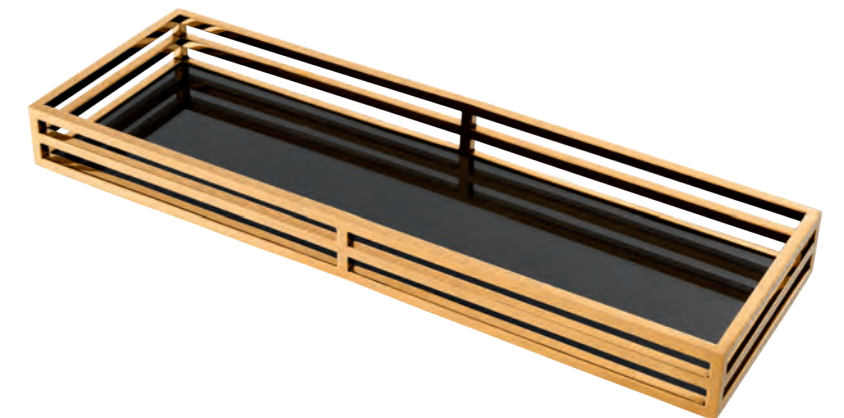

TRAY GIACOMO