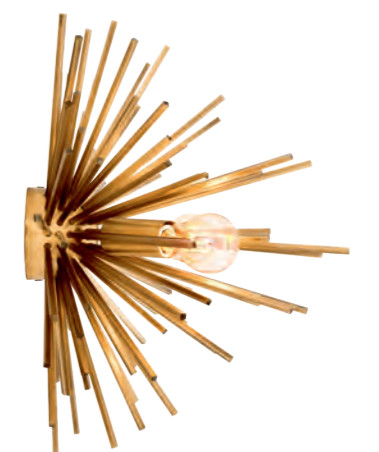

Wall Lamp Boivin

Matte brass finish
A. 50 | B. 37 | C. 27 cm
111381
Lamp holder: 2 x E14 l max. 40 watt